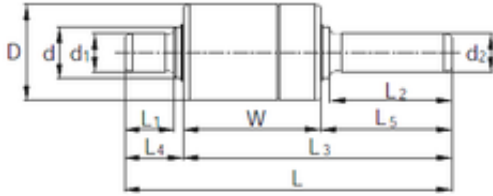

### Bearing No. RW306202

Outer Diameter	30 mm
D	30 mm
d	15.918 mm
L4	16.5 mm
L5	54.256 mm
L2	51.65 mm
L3	93.15 mm
d1	12 mm
d2	12 mm
L	109.65 mm
L1	14.2 mm
W	38.894 mm