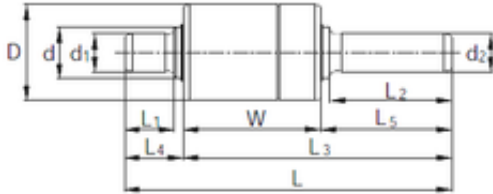

### Bearing No. RW357001

Outer Diameter	35 mm
D	35 mm
d	18 mm
L4	16.5 mm
L5	45.006 mm
L2	42.4 mm
L3	83.9 mm
d1	15.918 mm
d2	12 mm
L	100.4 mm
L1	14 mm
W	38.894 mm