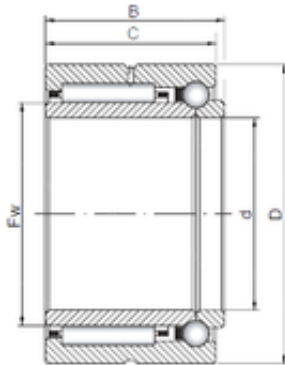

Bearing No. NKIB 5906

Size	30x47x23 mm
Bore Diameter	30 mm
Outer Diameter	47 mm
Width	23 mm
d	30 mm
Fw	35 mm
D	47 mm
B	23 mm
C	23 mm
Weight	0,147 Kg
Dynamic load rating radial (C)	25 kN
Dynamic load rating axial (C)	5,9 kN
Static load rating radial (C0)	35,5 kN
Static load rating axial (C0)	11,2 kN
Reference speed	10000 r/min