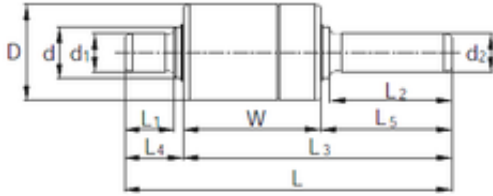

Bearing No. RW306211

Outer Diameter	30 mm
D	30 mm
d	15.918 mm
L4	13.5 mm
L5	38 mm
L2	34.25 mm
L3	74 mm
d1	15.918 mm
d2	12 mm
L	87.5 mm
W	36 mm