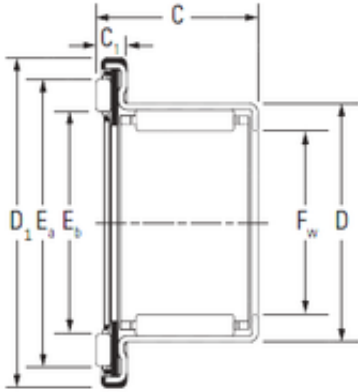

Bearing No. 712040510

Size	25x37x22.2 mm
Bore Diameter	25 mm
Outer Diameter	37 mm
Width	22,2 mm
d	25 mm
D	37 mm
C	22,2 mm